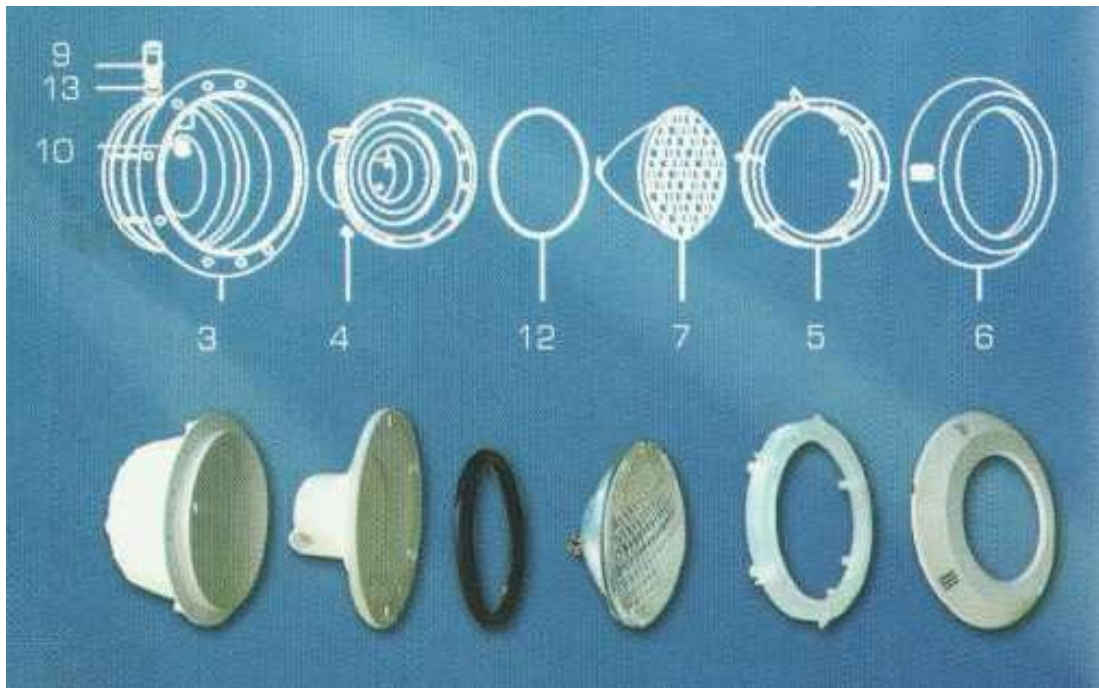

## Lampa Euro 300 W , 12 V

Art.nr	Nazwa artykułu	Numer części	Cena netto w EUR/szt.
e43523	pokrywa stalowa	6	80,50
e45527	pokrywa z tworzywa biała	6	24,50
e43526	uszczelka kapy	12	15,75
e43486	kapa	4	14,00
e43488	pierścień	5	21,00
e43522	klipsy - 6 sztuk		5,25
e43482	dławik wew.puszki	10	5,25
e43483-B	uszczelka dławika kabla 2x6mm	13	3,50
e43483-A	uszczelka dławika kabla 2x1,5mm LED	13	3,50
e43489	złączka peszla lampy Euro	9	5,25
e43490	uszczelka złączki peszla lampy Euro		3,50
e43484	korek puszki		5,25
e43518	Uszczelka puszki lampy 2 szt		10,50
e43520	kołnierz dociskowy uszczelki		17,50
e43600	kabel 2 x 6 mm - linka		27,65
e43602	kabel 2 x 1,5 mm - linka		5,71